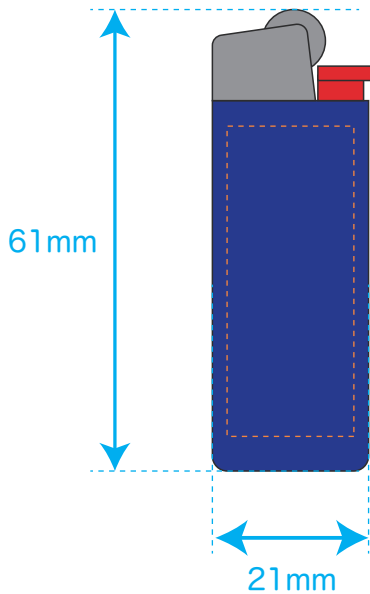

オモテ

ウラ

デザインはこの線までに収めてください。

 PANTONE 4040C