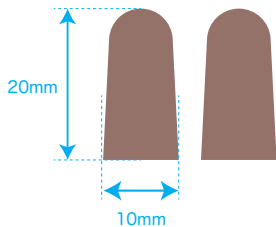

紐色

 PANTONE 4040C

耳栓デザイン

 PANTONE 4040C